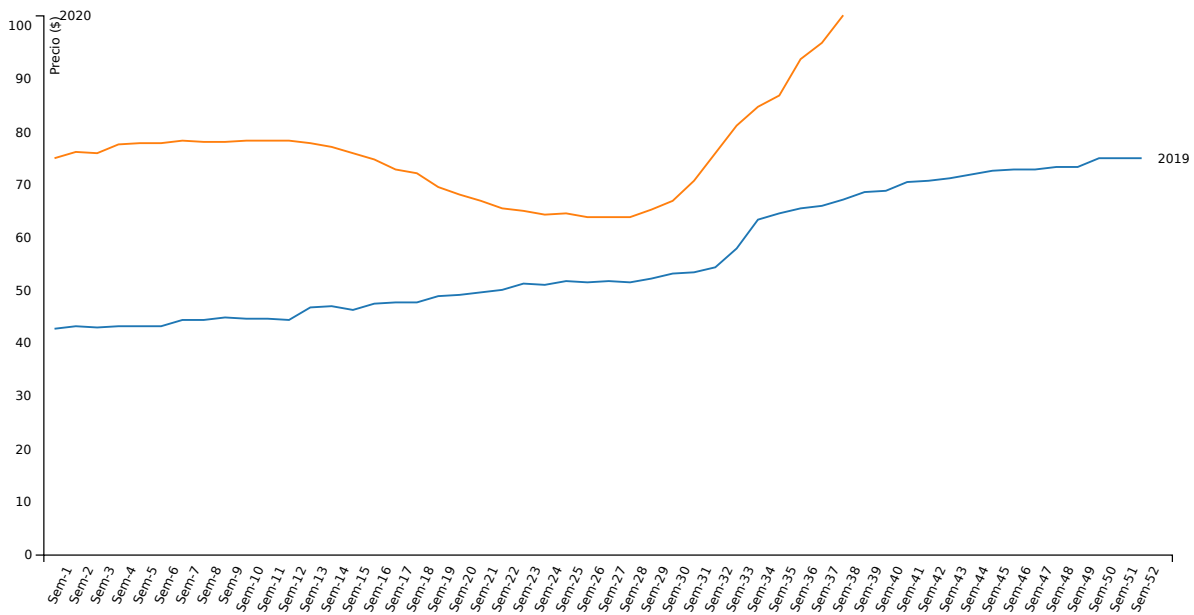

Cabezas	Capón general	Capón sin tipificar	Capón tipificado ²	Chanchas
Semana actual	72.135	55.984	16.151	1.484
Semana anterior	71.145	53.747	17.398	1.556
Variación (%)	1,39	4,16	-7,17	-4,63

¹ Para el cálculo del precio mínimo y máximo se toma como mínimo el 10% de las cabezas de menor y mayor precio respectivamente.

² Según sistema de tipificación por magro.

SISTEMA INFORMATIVO DE PRECIOS PORCINOS

Publicación semanal

Semana 38/2020

Evolución semanal de precios máximos para la categoría "Capón general"

Evolución semanal de las cabezas evaluadas para la categoría "Capón general"